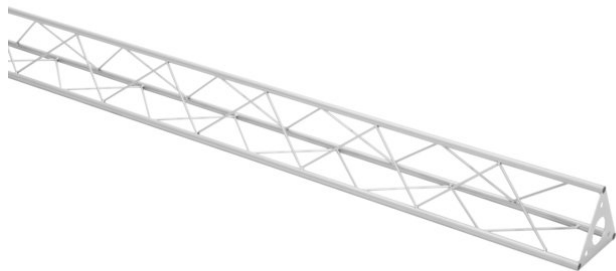

Traverse ST-2000 argent

Les traverses décoratives

Réf. : 60112054

GTIN: 4026397658446

Prix de catalogue: 95.08 €

TVA 19% incl.

Traverse ST-2000 argent

Les traverses décoratives

Réf. : 60112054

GTIN: 4026397658446

Caractéristiques:

- Une multitude de traverses et de coins permettent de créer des structures spatiales fantaisistes
 - Les constructions DECOTRUSSE sont conçues comme des éléments de design
 - Assemblage simple
 - Tube porteur: 15 mm
 - Pour des domaines d'application tels que: Agencement de magasin; Agencement de salons et magasin
- L'étendue des fournitures
- 1 x traverse, 1 x Mode d'emploi