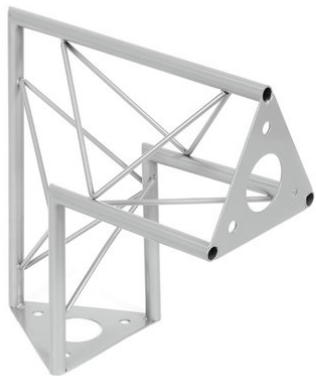

Pièce en forme de toit SAC-24 \wedge 90° argent

Les traverses décoratives

Réf. : 60112114

GTIN: 4026397658538

Prix de catalogue: 42.72 €
TVA 19% incl.

Pièce en forme de toit SAC-24 \wedge 90° argent

Les traverses décoratives

Réf. : 60112114

GTIN: 4026397658538

Caractéristiques:

- Une multitude de traverses et de coins permettent de créer des structures spatiales fantaisistes
- Les constructions DECOTRUSS sont conçues comme des éléments de design
- Assemblage simple
- Tube porteur: 15 mm
- Pour des domaines d'application tels que: Agencement de magasin; Agencement de salons et magasin
- L'étendue des fournitures
- 1 x traverse, 1 x Mode d'emploi