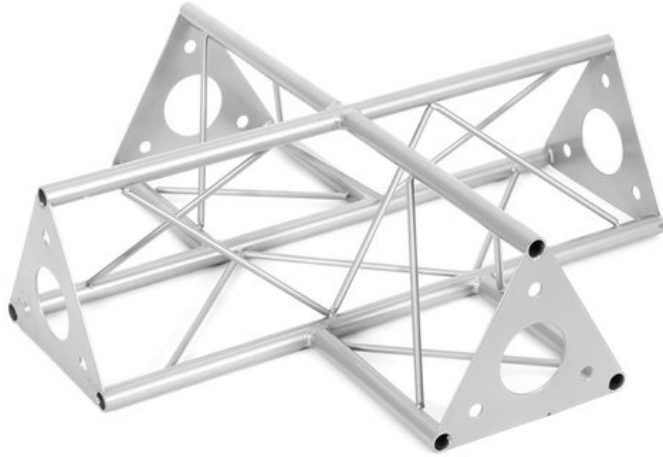

DECOTRUSS Croisement 4 voies SAC-41 argent

Les traverses décoratives

Réf. : 60112194

GTIN: 4026397175257

Prix de catalogue: 70.21 €

TVA 19% incl.

Caractéristiques:

- Une multitude de traverses et de coins permettent de créer des structures spatiales fantaisistes
 - Les constructions DECOTRUSS sont conçues comme des éléments de design
 - Tube porteur: 15 mm
 - Pour des domaines d'application tels que: Agencement de magasin; Agencement de salons et magasin
 - Assemblage simple
- L'étendue des fournitures**
- 1 x traverse, 1 x Mode d'emploi

Logistique

EAN / GTIN: 4026397175257

Poids: 2,30 kg

Longueur: 0.45 m

Largeur: 0.46 m

Hauteur: 0.14 m

Données techniques:

Construction:	Assemblage simple
Tube porteur:	15 mm x 1,5 mm
Matériau:	Acier (thermolaqué)
Couleur:	Couleurs alu, thermolaqué
Entretoise diamètre x épaisseur:	Matériau massif 5 mm
Dimension:	Longueur : 45 cm Largeur : 45 cm Hauteur : 13 cm
Poids:	2,05 kg