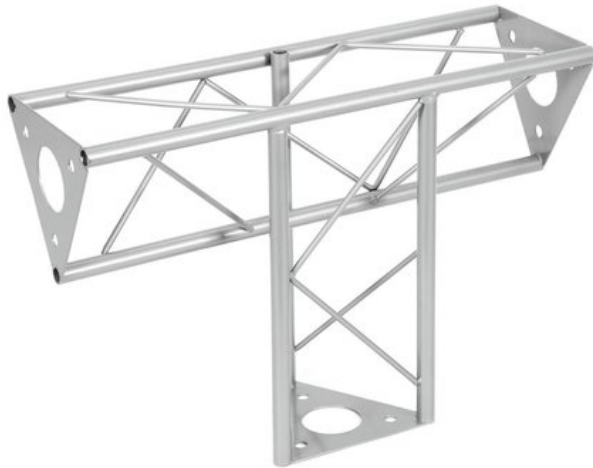

## DECOTRUSSE Élément en T 3 voies vertical SAT-35

Les traverses décoratives

Réf. : 60112224

GTIN: 4026397658668

**Prix de catalogue: 58.31 €**

TVA 19% incl.

### Caractéristiques:

- Une multitude de traverses et de coins permettent de créer des structures spatiales fantaisistes
  - Les constructions DECOTRUSSE sont conçues comme des éléments de design
  - Tube porteur: 15 mm
  - Pour des domaines d'application tels que: Agencement de magasin; Agencement de salons et magasin
  - Assemblage simple
- L'étendue des fournitures**
- 1 x traverse, 1 x Mode d'emploi

### Logistique

EAN / GTIN: 4026397658668

Poids: 1,80 kg

Longueur: 0.41 m

Largeur: 0.30 m

Hauteur: 0.15 m

### Données techniques:

Construction:	Assemblage simple
Tube porteur:	15 mm x 1,5 mm
Matériau:	Acier (thermolaqué)
Couleur:	Couleurs alu, thermolaqué
Entretoise diamètre x épaisseur:	Matériau massif 5 mm
Dimension:	Longueur : 45 cm Largeur : 30 cm Hauteur : 15 cm
Poids:	1,75 kg