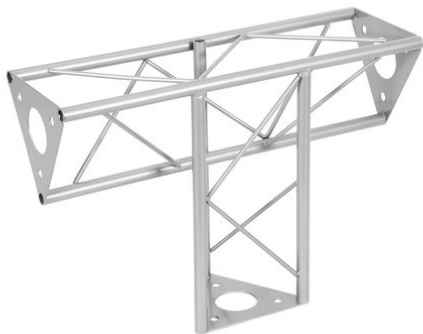

Élément en T 3 voies vertical SAT-35

Les traverses décoratives

Réf. : 60112224

GTIN: 4026397658668

Prix de catalogue: 58.31 €

TVA 19% incl.

Élément en T 3 voies vertical SAT-35

Les traverses décoratives

Réf. : 60112224

GTIN: 4026397658668

Caractéristiques:

- Une multitude de traverses et de coins permettent de créer des structures spatiales fantaisistes
- Les constructions DECOTRUSS sont conçues comme des éléments de design
- Tube porteur: 15 mm
- Pour des domaines d'application tels que: Agencement de magasin; Agencement de salons et magasin
- Assemblage simple
L'étendue des fournitures
- 1 x traverse, 1 x Mode d'emploi