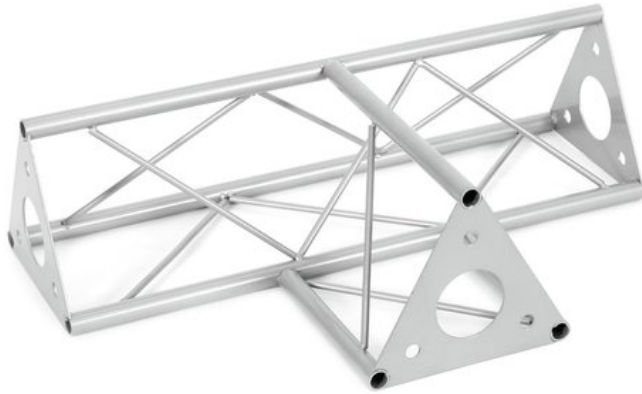

## DECOTRUSS Élément en T 3 voies horizontal SAT-36

Les traverses décoratives

Réf. : 60112234

GTIN: 4026397658682

**Prix de catalogue: 58.31 €**

TVA 19% incl.

### Caractéristiques:

- Une multitude de traverses et de coins permettent de créer des structures spatiales fantaisistes
  - Les constructions DECOTRUSS sont conçues comme des éléments de design
  - Tube porteur: 15 mm
  - Pour des domaines d'application tels que: Agencement de magasin; Agencement de salons et magasin
  - Assemblage simple
- L'étendue des fournitures**
- 1 x traverse, 1 x Mode d'emploi

### Logistique

EAN / GTIN: 4026397658682

Poids: 1,67 kg

Longueur: 0.46 m

Largeur: 0.30 m

Hauteur: 0.14 m

### Données techniques:

Construction:	Assemblage simple
Tube porteur:	15 mm x 1,5 mm
Matériau:	Acier (thermolaqué)
Couleur:	Couleurs alu, thermolaqué
Entretoise diamètre x épaisseur:	Matériau massif 5 mm
Dimension:	Longueur : 45 cm Largeur : 30 cm Hauteur : 13 cm
Poids:	1,63 kg