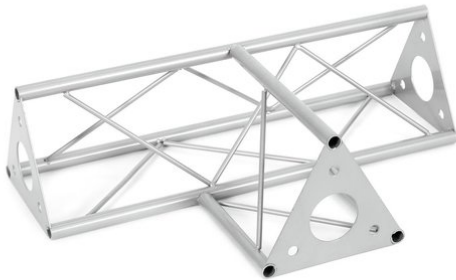

## Élément en T 3 voies horizontal SAT-36

Les traverses décoratives

Réf. : 60112234

GTIN: 4026397658682

**Prix de catalogue: 58.31 €**

TVA 19% incl.

## Élément en T 3 voies horizontal SAT-36

Les traverses décoratives

Réf. : 60112234

GTIN: 4026397658682

### Caractéristiques:

---

- Une multitude de traverses et de coins permettent de créer des structures spatiales fantaisistes
- Les constructions DECOTRUSS sont conçues comme des éléments de design
- Tube porteur: 15 mm
- Pour des domaines d'application tels que: Agencement de magasin; Agencement de salons et magasin
- Assemblage simple  
L'étendue des fournitures
- 1 x traverse, 1 x Mode d'emploi