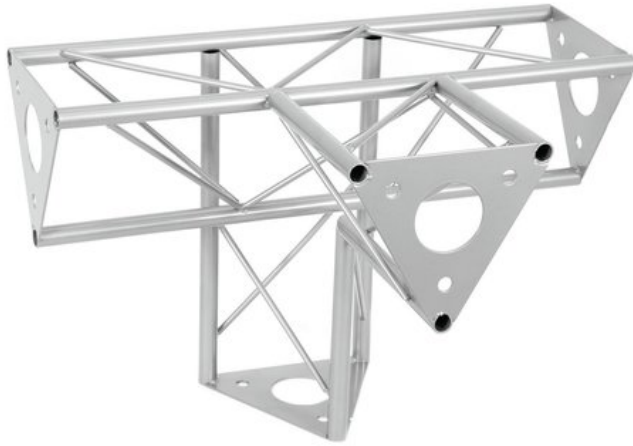

DECOTRUSS Élément 4 voies V SAT-42 argent

Les traverses décoratives

Réf. : 60112244

GTIN: 4026397658705

Prix de catalogue: 70.21 €

TVA 19% incl.

Caractéristiques:

- Une multitude de traverses et de coins permettent de créer des structures spatiales fantaisistes
 - Les constructions DECOTRUSS sont conçues comme des éléments de design
 - Tube porteur: 15 mm
 - Pour des domaines d'application tels que: Agencement de magasin; Agencement de salons et magasin
 - Assemblage simple
- L'étendue des fournitures**
- 1 x Appareil, 1 x Mode d'emploi

Logistique

EAN / GTIN: 4026397658705
Poids: 2,24 kg
Longueur: 0.45 m
Largeur: 0.30 m
Hauteur: 0.30 m

Données techniques:

Construction:	Assemblage simple
Tube porteur:	15 mm x 1,5 mm
Matériau:	Acier (thermolaqué)
Couleur:	Couleurs alu, thermolaqué
Entretoise diamètre x épaisseur:	Matériau massif 5 mm
Dimension:	Longueur : 45 cm Largeur : 30 cm Hauteur : 30 cm
Poids:	2,19 kg