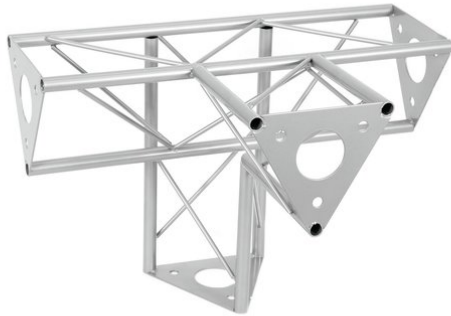

Élément 4 voies V SAT-42 argent

Les traverses décoratives

Réf. : 60112244

GTIN: 4026397658705

Prix de catalogue: 70.21 €

TVA 19% incl.

Élément 4 voies V SAT-42 argent

Les traverses décoratives

Réf. : 60112244

GTIN: 4026397658705

Caractéristiques:

- Une multitude de traverses et de coins permettent de créer des structures spatiales fantaisistes
- Les constructions DECOTRUS sont conçues comme des éléments de design
- Tube porteur: 15 mm
- Pour des domaines d'application tels que: Agencement de magasin; Agencement de salons et magasin
- Assemblage simple
L'étendue des fournitures
- 1 x Appareil, 1 x Mode d'emploi