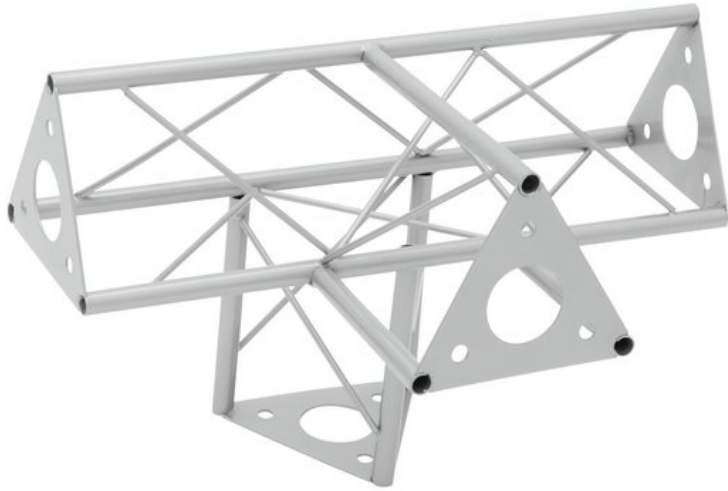

DECOTRUSS Élément 4 voies \wedge SAT-43 argent

Les traverses décoratives

Réf. : 60112254

GTIN: 4026397175318

Prix de catalogue: 70.21 €

TVA 19% incl.

Caractéristiques:

- Une multitude de traverses et de coins permettent de créer des structures spatiales fantaisistes
 - Les constructions DECOTRUSS sont conçues comme des éléments de design
 - Tube porteur: 15 mm
 - Pour des domaines d'application tels que: Agencement de magasin; Agencement de salons et magasin
 - Assemblage simple
- L'étendue des fournitures**
- 1 x traverse, 1 x Mode d'emploi

Logistique

EAN / GTIN: 4026397175318

Poids: 2,10 kg

Longueur: 0.45 m

Largeur: 0.40 m

Hauteur: 0.27 m

Données techniques:

Construction:	Assemblage simple
Tube porteur:	15 mm x 1,5 mm
Matériau:	Acier (thermolaqué)
Couleur:	Couleurs alu, thermolaqué
Entretoise diamètre x épaisseur:	Matériau massif 5 mm
Dimension:	Longueur : 45 cm Largeur : 30 cm Hauteur : 30 cm
Poids:	2,06 kg