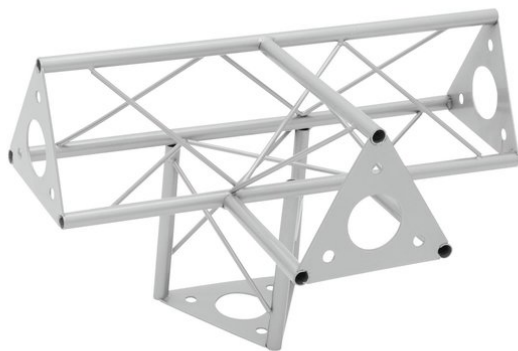

## Élément 4 voies $\wedge$ SAT-43 argent

Les traverses décoratives

Réf. : 60112254

GTIN: 4026397175318

**Prix de catalogue: 70.21 €**

TVA 19% incl.

## Élément 4 voies $\wedge$ SAT-43 argent

Les traverses décoratives

Réf. : 60112254

GTIN: 4026397175318

### Caractéristiques:

---

- Une multitude de traverses et de coins permettent de créer des structures spatiales fantaisistes
- Les constructions DECOTRUSSE sont conçues comme des éléments de design
- Tube porteur: 15 mm
- Pour des domaines d'application tels que: Agencement de magasin; Agencement de salons et magasin
- Assemblage simple  
L'étendue des fournitures
- 1 x traverse, 1 x Mode d'emploi