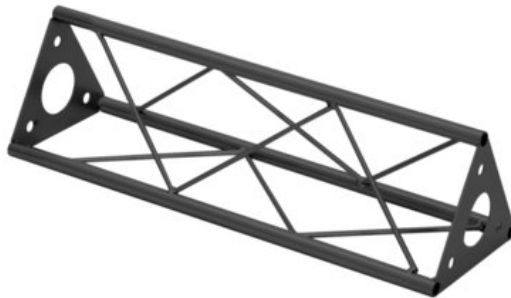

DECOTRUSS ST-450 Truss, black

Les traverses décoratives

Réf. : 60112306

GTIN: 4026397736342

Prix de catalogue: 23.68 €

TVA 19% incl.

Caractéristiques:

- Une multitude de traverses et de coins permettent de créer des structures spatiales fantaisistes
- Les constructions DECOTRUSS sont conçues comme des éléments de design
- Assemblage simple
- Tube porteur: 15 mm
- Pour des domaines d'application tels que: Agencement de magasin; Agencement de salons et magasin

L'étendue des fournitures

- 1 x traverse, 1 x Mode d'emploi

Logistique

EAN / GTIN: 4026397736342

Poids: 1,16 kg

Longueur: 0.45 m

Largeur: 0.15 m

Hauteur: 0.13 m

Données techniques:

Construction:	Assemblage simple
Tube porteur:	15 mm x 1,5 mm
Couleur:	Noir, thermolaqué
Entretoise diamètre x épaisseur:	Matériau massif 5 mm
Dimension:	Longueur : 45 cm Largeur : 15 cm Hauteur : 13 cm
Poids:	1,14 kg