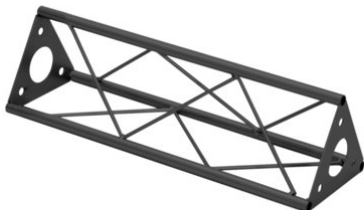

## ST-450 Truss, black

Les traverses décoratives

Réf. : 60112306

GTIN: 4026397736342

**Prix de catalogue: 23.68 €**

TVA 19% incl.

## ST-450 Truss, black

Les traverses décoratives

Réf. : 60112306

GTIN: 4026397736342

### Caractéristiques:

---

- Une multitude de traverses et de coins permettent de créer des structures spatiales fantaisistes
  - Les constructions DECOTRUSS sont conçues comme des éléments de design
  - Assemblage simple
  - Tube porteur: 15 mm
  - Pour des domaines d'application tels que: Agencement de magasin; Agencement de salons et magasin
- L'étendue des fournitures
- 1 x traverse, 1 x Mode d'emploi