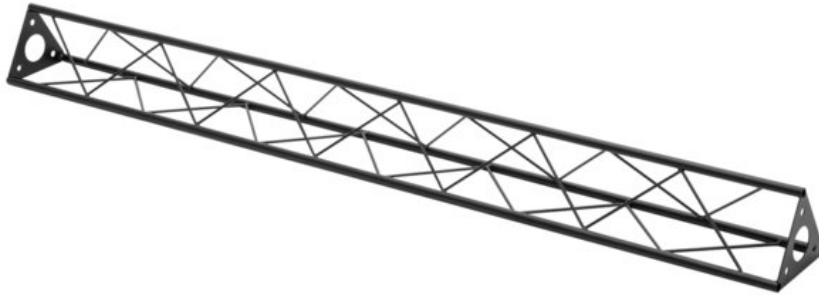

## DECOTRUSS ST-1500 Truss, black

Les traverses décoratives

Réf. : 60112314

GTIN: 4026397736847

**Prix de catalogue: 71.28 €**

TVA 19% incl.

### Caractéristiques:

- Une multitude de traverses et de coins permettent de créer des structures spatiales fantaisistes
- Les constructions DECOTRUSS sont conçues comme des éléments de design
- Assemblage simple
- Tube porteur: 15 mm
- Pour des domaines d'application tels que: Agencement de magasin; Agencement de salons et magasin

### Données techniques:

Construction:	Assemblage simple
Tube porteur:	15 mm x 1,5 mm
Couleur:	Noir, thermolaqué
Entretoise diamètre x épaisseur:	Matériau massif 5 mm
Dimension:	Longueur : 150 cm Largeur : 15 cm Hauteur : 13 cm
Poids:	3,41 kg