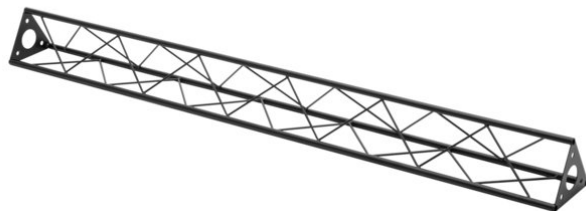

## ST-1500 Truss, black

Les traverses décoratives

Réf. : 60112314

GTIN: 4026397736847

**Prix de catalogue: 71.28 €**

TVA 19% incl.

## ST-1500 Truss, black

Les traverses décoratives

Réf. : 60112314

GTIN: 4026397736847

### Caractéristiques:

---

- Une multitude de traverses et de coins permettent de créer des structures spatiales fantaisistes
  - Les constructions DECOTRUSSE sont conçues comme des éléments de design
  - Assemblage simple
  - Tube porteur: 15 mm
  - Pour des domaines d'application tels que: Agencement de magasin; Agencement de salons et magasin
- L'étendue des fournitures
- 1 x traverse, 1 x Mode d'emploi