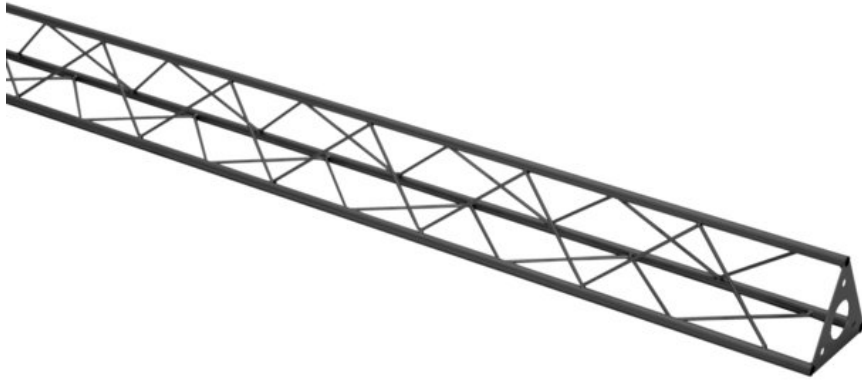

DECOTRUSS ST-2000 Truss, black

Les traverses décoratives

Réf. : 60112316

GTIN: 4026397736427

Prix de catalogue: 95.08 €

TVA 19% incl.

Caractéristiques:

- Une multitude de traverses et de coins permettent de créer des structures spatiales fantaisistes
- Les constructions DECOTRUSS sont conçues comme des éléments de design
- Assemblage simple
- Tube porteur: 15 mm
- Pour des domaines d'application tels que: Agencement de magasin; Agencement de salons et magasin

L'étendue des fournitures

- 1 x traverse, 1 x Mode d'emploi

Logistique

EAN / GTIN: 4026397736427

Poids: 4,40 kg

Longueur: 2.01 m

Largeur: 0.15 m

Hauteur: 0.14 m

Article encombrant

Données techniques:

| | |
|----------------------------------|---|
| Construction: | Assemblage simple |
| Tube porteur: | 15 mm x 1,5 mm |
| Matériau: | Acier |
| Couleur: | Noir, thermolaqué |
| Entretoise diamètre x épaisseur: | Matériau massif 5 mm |
| Dimension: | Longueur : 200 cm Largeur : 15 cm Hauteur : 13 cm |
| Poids: | 4,37 kg |