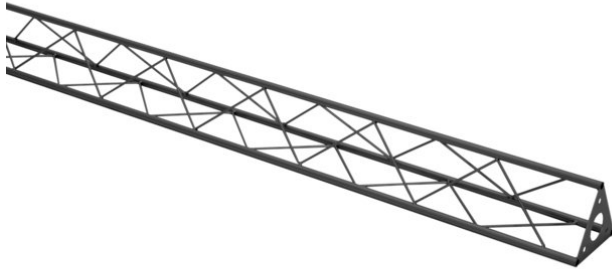

## ST-2000 Truss, black

Les traverses décoratives

Réf. : 60112316  
GTIN: 4026397736427

**Prix de catalogue: 95.08 €**  
TVA 19% incl.

## ST-2000 Truss, black

Les traverses décoratives

Réf. : 60112316  
GTIN: 4026397736427

### Caractéristiques:

---

- Une multitude de traverses et de coins permettent de créer des structures spatiales fantaisistes
  - Les constructions DECOTRUSS sont conçues comme des éléments de design
  - Assemblage simple
  - Tube porteur: 15 mm
  - Pour des domaines d'application tels que: Agencement de magasin; Agencement de salons et magasin
- L'étendue des fournitures
- 1 x traverse, 1 x Mode d'emploi