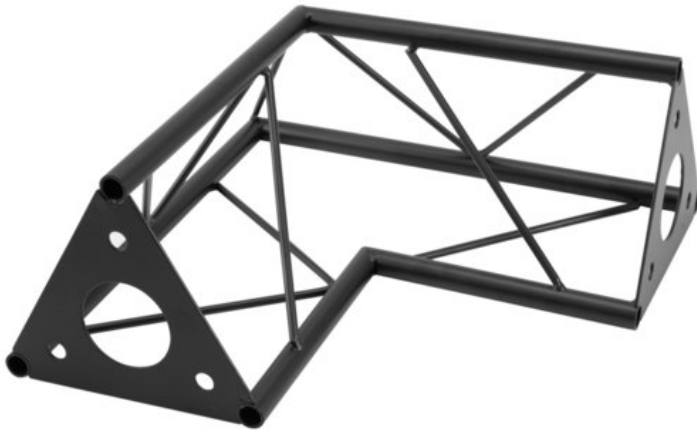

DECOTRUS SAC-21 Corner 2-way, 90°, black

Les traverses décoratives

Réf. : 60112318

GTIN: 4026397736434

Prix de catalogue: 42.72 €

TVA 19% incl.

Caractéristiques:

- Une multitude de traverses et de coins permettent de créer des structures spatiales fantaisistes
- Les constructions DECOTRUS sont conçues comme des éléments de design
- Assemblage simple
- Tube porteur: 15 mm
- Pour des domaines d'application tels que: Agencement de magasin; Agencement de salons et magasin

L'étendue des fournitures

- 1 x traverse, 1 x Mode d'emploi

Logistique

EAN / GTIN: 4026397736434

Poids: 1,16 kg

Longueur: 0.30 m

Largeur: 0.30 m

Hauteur: 0.13 m

Données techniques:

Construction:	Assemblage simple
Tube porteur:	15 mm x 1,5 mm
Matériau:	Acier (thermolaqué)
Couleur:	Noir, thermolaqué
Entretoise diamètre x épaisseur:	Matériau massif 5 mm
Dimension:	Longueur : 30 cm Largeur : 30 cm Hauteur : 13 cm
Poids:	1,14 kg