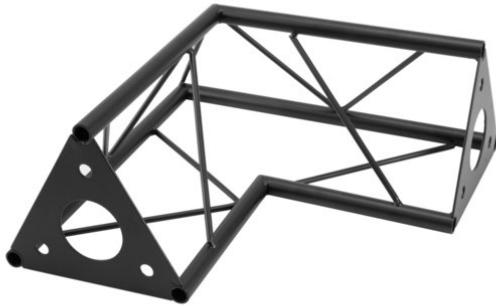

## SAC-21 Corner 2-way, 90°, black

Les traverses décoratives

Réf. : 60112318  
GTIN: 4026397736434

**Prix de catalogue: 42.72 €**  
TVA 19% incl.

## SAC-21 Corner 2-way, 90°, black

Les traverses décoratives

Réf. : 60112318  
GTIN: 4026397736434

### Caractéristiques:

---

- Une multitude de traverses et de coins permettent de créer des structures spatiales fantaisistes
  - Les constructions DECOTRUSS sont conçues comme des éléments de design
  - Assemblage simple
  - Tube porteur: 15 mm
  - Pour des domaines d'application tels que: Agencement de magasin; Agencement de salons et magasin
- L'étendue des fournitures
- 1 x traverse, 1 x Mode d'emploi