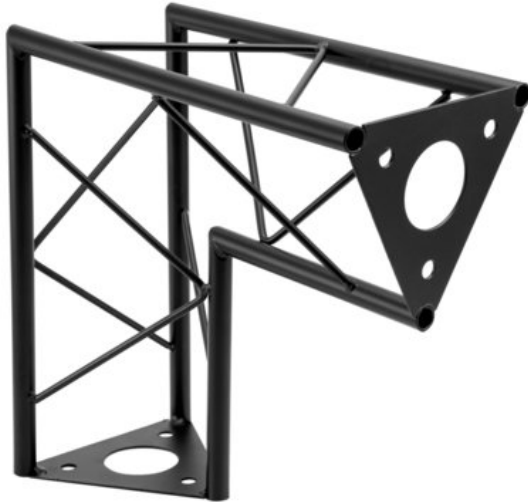

DECOTRUSS SAC-25 Corner V 90°, black

Les traverses décoratives

Réf. : 60112320

GTIN: 4026397736489

Prix de catalogue: 42.72 €

TVA 19% incl.

Caractéristiques:

- Une multitude de traverses et de coins permettent de créer des structures spatiales fantaisistes
 - Les constructions DECOTRUSS sont conçues comme des éléments de design
 - Tube porteur: 15 mm
 - Pour des domaines d'application tels que: Agencement de magasin; Agencement de salons et magasin
 - Assemblage simple
- L'étendue des fournitures**
- 1 x traverse, 1 x Mode d'emploi

Logistique

EAN / GTIN: 4026397736489

Poids: 1,26 kg

Longueur: 0.30 m

Largeur: 0.30 m

Hauteur: 0.15 m

Données techniques:

Construction:	Assemblage simple
Tube porteur:	15 mm x 1,5 mm
Matériau:	Acier (thermolaqué)
Couleur:	Noir, thermolaqué
Entretoise diamètre x épaisseur:	Matériau massif 5 mm
Dimension:	Longueur : 30 cm Largeur : 30 cm Hauteur : 15 cm
Poids:	1,24 kg