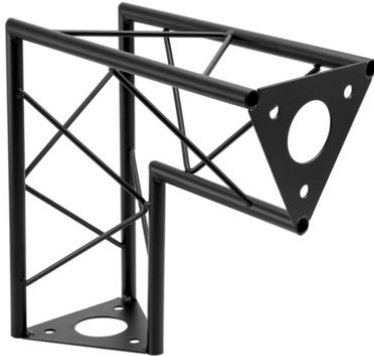

SAC-25 Corner V 90°, black

Les traverses décoratives

Réf. : 60112320

GTIN: 4026397736489

Prix de catalogue: 42.72 €

TVA 19% incl.

SAC-25 Corner V 90°, black

Les traverses décoratives

Réf. : 60112320

GTIN: 4026397736489

Caractéristiques:

- Une multitude de traverses et de coins permettent de créer des structures spatiales fantaisistes
- Les constructions DECOTRUSS sont conçues comme des éléments de design
- Tube porteur: 15 mm
- Pour des domaines d'application tels que: Agencement de magasin; Agencement de salons et magasin
- Assemblage simple
L'étendue des fournitures
- 1 x traverse, 1 x Mode d'emploi