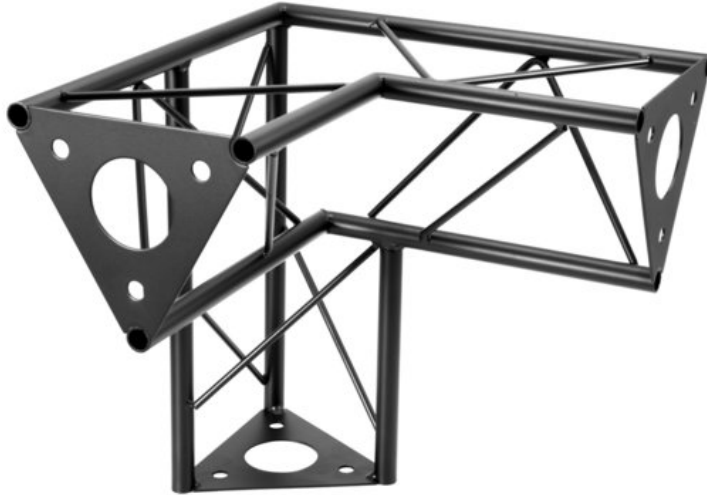

DECOTRUSSE SAL-33 Corner 3-way V right, black

Les traverses décoratives

Réf. : 60112322

GTIN: 4026397736441

Prix de catalogue: 58.31 €

TVA 19% incl.

Caractéristiques:

- Une multitude de traverses et de coins permettent de créer des structures spatiales fantaisistes
 - Les constructions DECOTRUSSE sont conçues comme des éléments de design
 - Tube porteur: 15 mm
 - Pour des domaines d'application tels que: Agencement de magasin; Agencement de salons et magasin
 - Assemblage simple
- L'étendue des fournitures**
- 1 x traverse, 1 x Mode d'emploi

Logistique

EAN / GTIN: 4026397736441

Poids: 1,76 kg

Longueur: 0.30 m

Largeur: 0.30 m

Hauteur: 0.30 m

Données techniques:

Construction:	Assemblage simple
Tube porteur:	15 mm x 1,5 mm
Matériau:	Acier (thermolaqué)
Couleur:	Noir, thermolaqué
Entretoise diamètre x épaisseur:	Matériau massif 5 mm
Dimension:	Longueur : 30 cm Largeur : 30 cm Hauteur : 30 cm
Poids:	1,72 kg