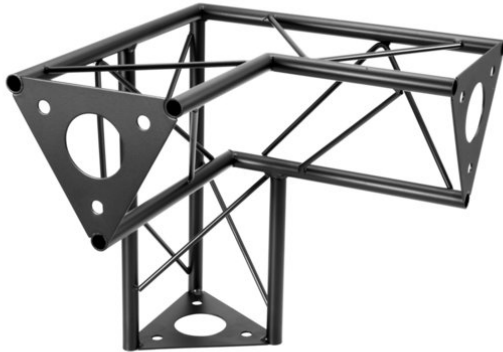

## SAL-33 Corner 3-way V right, black

Les traverses décoratives

Réf. : 60112322

GTIN: 4026397736441

**Prix de catalogue: 58.31 €**

TVA 19% incl.

## SAL-33 Corner 3-way V right, black

Les traverses décoratives

Réf. : 60112322

GTIN: 4026397736441

### Caractéristiques:

---

- Une multitude de traverses et de coins permettent de créer des structures spatiales fantaisistes
- Les constructions DECOTRUSS sont conçues comme des éléments de design
- Tube porteur: 15 mm
- Pour des domaines d'application tels que: Agencement de magasin; Agencement de salons et magasin
- Assemblage simple  
L'étendue des fournitures
- 1 x traverse, 1 x Mode d'emploi