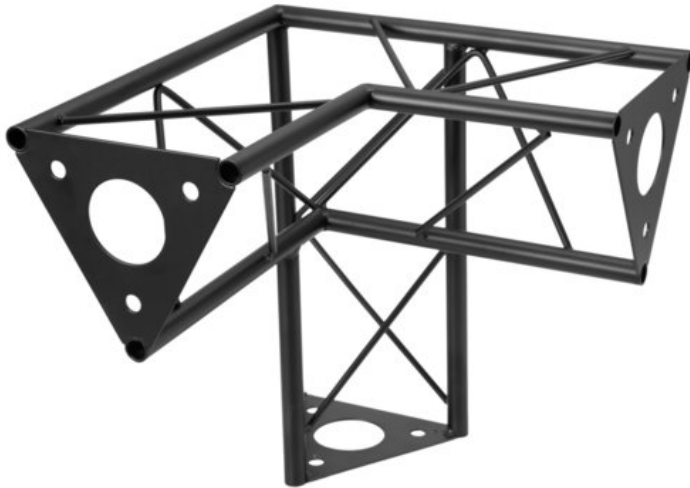

## DECOTRUSS SAL-34 Corner 3-way V left, black

Les traverses décoratives

Réf. : 60112324

GTIN: 4026397736854

**Prix de catalogue: 58.31 €**

TVA 19% incl.

### Caractéristiques:

- Une multitude de traverses et de coins permettent de créer des structures spatiales fantaisistes
  - Les constructions DECOTRUSS sont conçues comme des éléments de design
  - Tube porteur: 15 mm
  - Pour des domaines d'application tels que: Agencement de magasin; Agencement de salons et magasin
  - Assemblage simple
- L'étendue des fournitures**
- 1 x traverse, 1 x Mode d'emploi

### Logistique

EAN / GTIN: 4026397736854

Poids: 1,75 kg

Longueur: 0.30 m

Largeur: 0.30 m

Hauteur: 0.30 m

### Données techniques:

Construction:	Assemblage simple
Tube porteur:	15 mm x 1,5 mm
Matériau:	Acier (thermolaqué)
Couleur:	Noir, thermolaqué
Entretoise diamètre x épaisseur:	Matériau massif 5 mm
Dimension:	Longueur : 30 cm Largeur : 30 cm Hauteur : 30 cm
Poids:	1,72 kg