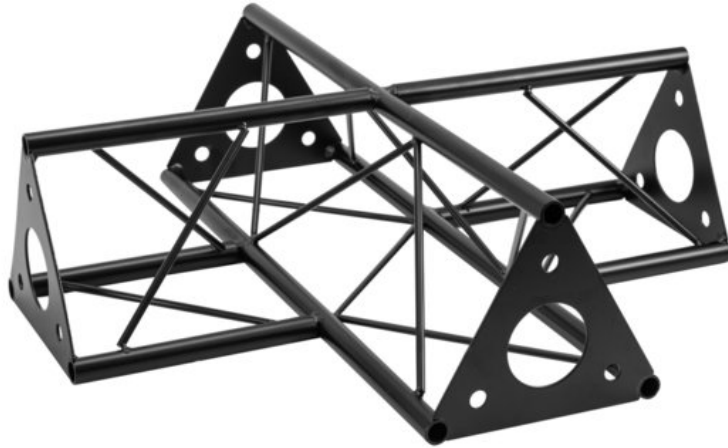

DECOTRUSS SAC-41 Crossing 4-way, black

Les traverses décoratives

Réf. : 60112326

GTIN: 4026397736458

Prix de catalogue: 70.21 €

TVA 19% incl.

Caractéristiques:

- Une multitude de traverses et de coins permettent de créer des structures spatiales fantaisistes
 - Les constructions DECOTRUSS sont conçues comme des éléments de design
 - Tube porteur: 15 mm
 - Pour des domaines d'application tels que: Agencement de magasin; Agencement de salons et magasin
 - Assemblage simple
- L'étendue des fournitures**
- 1 x traverse, 1 x Mode d'emploi

Logistique

EAN / GTIN: 4026397736458

Poids: 2,10 kg

Longueur: 0.45 m

Largeur: 0.45 m

Hauteur: 0.14 m

Données techniques:

Construction:	Assemblage simple
Tube porteur:	15 mm x 1,5 mm
Matériau:	Acier (thermolaqué)
Couleur:	Noir, thermolaqué
Entretoise diamètre x épaisseur:	Matériau massif 5 mm
Dimension:	Longueur : 45 cm Largeur : 45 cm Hauteur : 13 cm
Poids:	2,07 kg