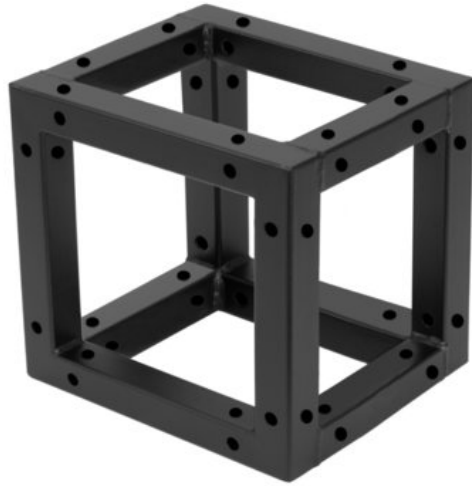

## DECOTRUSS Quad Corner Block noir

Accessoire pour Quad DECOTRUSS - le système de traverse décoratif

Réf. : 60112400

GTIN: 4026397665765

**Prix de catalogue: 35.58 €**

TVA 19% incl.

### Caractéristiques:

- Encombrement réduit de 20 cm
- Montage particulièrement facile par vis M8
- Pour des constructions tendance
- Créez des effets spectaculaires en combinant un éclairage approprié, des plantes vertes, des éléments en laiton et du blanc pour créer un contraste fort
- Veuillez commander le jeu de vis correspondant séparément
- Pour des domaines d'application tels que: Agencement de magasin; DJ itinérants / artistes solos; installation

### Logistique

EAN / GTIN: 4026397665765

Poids: 1,70 kg

Longueur: 0.22 m

Largeur: 0.22 m

Hauteur: 0.23 m

### Données techniques:

Matériau: Acier (thermolaqué)

Couleur: Noir, thermolaqué

Dimension: Longueur : 20 cm  
Largeur : 20 cm  
Profondeur : 20 cm

Poids: 1,50 kg