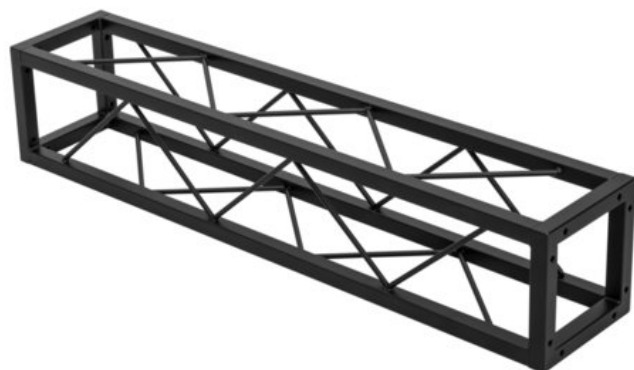

DECOTRUSS Traverse Quad ST-1000 noire

Traverse rectangulaire décorative

Réf. : 60112420

GTIN: 4026397665802

Prix de catalogue: 77.23 €

TVA 19% incl.

Caractéristiques:

- Petite traverse décorative
- Encombrement réduit de 20 cm
- Montage particulièrement facile par vis M8
- Pour des constructions tendance
- Créez des effets spectaculaires en combinant un éclairage approprié, des plantes vertes, des éléments en laiton et du blanc pour créer un contraste fort
- Veuillez commander le jeu de vis correspondant séparément
- Disponible en plusieurs tailles
- Pour des domaines d'application tels que: Agencement de magasin; DJ itinérants / artistes solos; installation

L'étendue des fournitures

- 1 x traverse

Logistique

EAN / GTIN: 4026397665802

Poids: 6,10 kg

Longueur: 0.22 m

Largeur: 0.22 m

Hauteur: 1.03 m

Données techniques:

Matériau:	Acier (thermolaqué)
Couleur:	Noir, mat, thermolaqué
Entretoise diamètre x épaisseur:	Matériau massif 8 mm
Dimension:	Longueur : 100 cm Largeur : 20 cm Profondeur : 20 cm
Poids:	5,40 kg