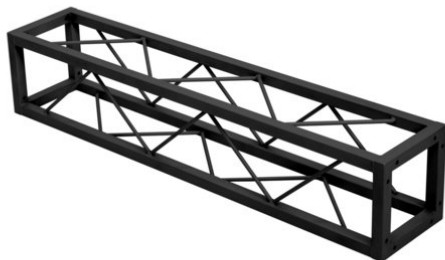

Quad ST-1500 traverse no

Traverse rectangulaire décorative

Réf. : 60112426

GTIN: 4026397714029

Prix de catalogue: 117.81 €

TVA 19% incl.

Quad ST-1500 traverse no

Traverse rectangulaire décorative

Réf. : 60112426

GTIN: 4026397714029

Caractéristiques:

- Petite traverse décorative
 - Encombrement réduit de 20 cm
 - Montage particulièrement facile par vis M8
 - Pour des constructions tendance
 - Créez des effets spectaculaires en combinant un éclairage approprié, des plantes vertes, des éléments en laiton et du blanc pour créer un contraste fort
 - Veuillez commander le jeu de vis correspondant séparément
 - Pour des domaines d'application tels que: Agencement de salons et magasin
- L'étendue des fournitures
- 1 x traverse, 1 x Mode d'emploi