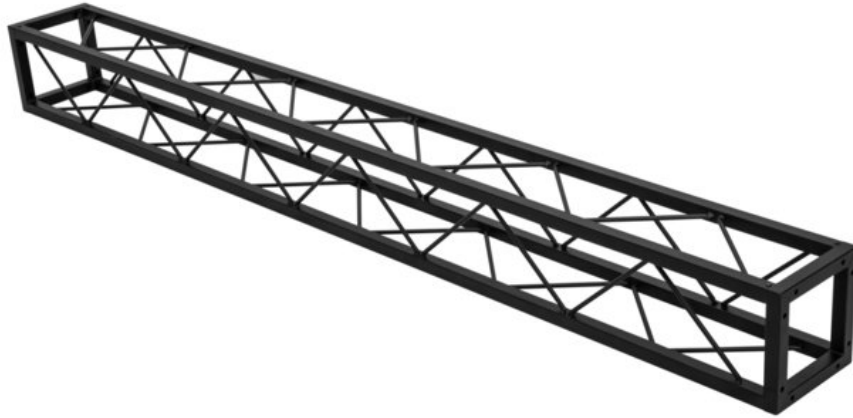

DECOTRUSS Traverse Quad ST-2000 noire

Traverse rectangulaire décorative

Réf. : 60112430

GTIN: 4026397665833

Prix de catalogue: 148.75 €

TVA 19% incl.

Caractéristiques:

- Petite traverse décorative
- Encombrement réduit de 20 cm
- Montage particulièrement facile par vis M8
- Pour des constructions tendance
- Créez des effets spectaculaires en combinant un éclairage approprié, des plantes vertes, des éléments en laiton et du blanc pour créer un contraste fort
- Veuillez commander le jeu de vis correspondant séparément
- Disponible en plusieurs tailles
- Pour des domaines d'application tels que: Agencement de magasin; DJ itinérants / artistes solos; installation

L'étendue des fournitures

- 1 x traverse, 1 x Mode d'emploi

Logistique

EAN / GTIN: 4026397665833

Poids: 12,45 kg

Longueur: 0.23 m

Largeur: 0.23 m

Hauteur: 2.03 m

Article encombrant

Données techniques:

Matériau:	Acier (thermolaqué)
Couleur:	Noir, mat, thermolaqué
Entretoise diamètre x épaisseur:	Matériau massif 8 mm
Dimension:	Longueur : 200 cm Largeur : 20 cm Profondeur : 20 cm
Poids:	11,45 kg