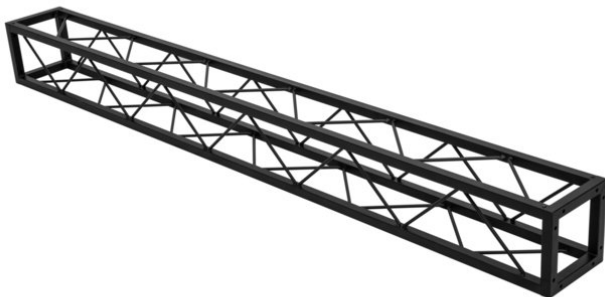

Traverse Quad ST-2000 noire

Traverse rectangulaire décorative

Réf. : 60112430

GTIN: 4026397665833

Prix de catalogue: 148.75 €

TVA 19% incl.

Traverse Quad ST-2000 noire

Traverse rectangulaire décorative

Réf. : 60112430

GTIN: 4026397665833

Caractéristiques:

- Petite traverse décorative
 - Encombrement réduit de 20 cm
 - Montage particulièrement facile par vis M8
 - Pour des constructions tendance
 - Créez des effets spectaculaires en combinant un éclairage approprié, des plantes vertes, des éléments en laiton et du blanc pour créer un contraste fort
 - Veuillez commander le jeu de vis correspondant séparément
 - Disponible en plusieurs tailles
 - Pour des domaines d'application tels que: Agencement de magasin; DJ itinérants / artistes solos; installation
- L'étendue des fournitures
- 1 x traverse, 1 x Mode d'emploi