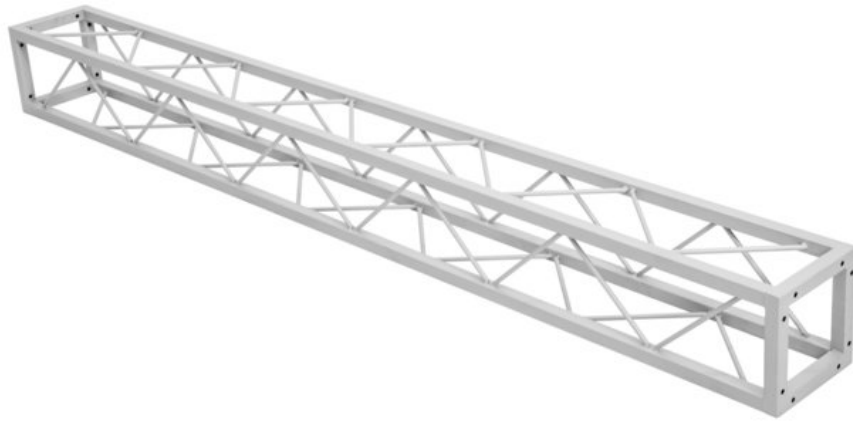

## DECOTRUSS Traverse Quad ST-2000 argent

Traverse rectangulaire décorative

Réf. : 60112435

GTIN: 4026397665840

**Prix de catalogue: 148.75 €**

TVA 19% incl.

### Caractéristiques:

- Petite traverse décorative
- Revêtement gris argenté pour un look tech classique
- Encombrement réduit de 20 cm
- Montage particulièrement facile par vis M8
- Pour des constructions tendance
- Créez des effets spectaculaires en combinant un éclairage approprié, des plantes vertes, des éléments en laiton et du blanc pour créer un contraste fort
- Veuillez commander le jeu de vis correspondant séparément
- Disponible en plusieurs tailles
- Pour des domaines d'application tels que: Agencement de magasin; DJ itinérants / artistes solos; installation

### Logistique

EAN / GTIN: 4026397665840

Poids: 11,40 kg

Longueur: 0.22 m

Largeur: 0.22 m

Hauteur: 2.03 m

Article encombrant

### Données techniques:

Couleur: Gris argenté, mat, thermolaqué

Entretoise diamètre x épaisseur: Matériau massif 8 mm

Dimension: Longueur : 200 cm  
Largeur : 20 cm  
Profondeur : 20 cm

Poids: 10,30 kg