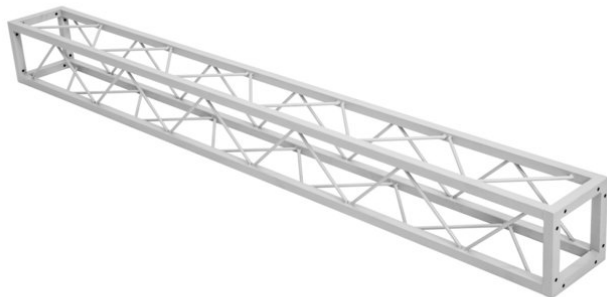

## Traverse Quad ST-2000 argent

Traverse rectangulaire décorative

Réf. : 60112435

GTIN: 4026397665840

**Prix de catalogue: 148.75 €**

TVA 19% incl.

## Traverse Quad ST-2000 argent

Traverse rectangulaire décorative

Réf. : 60112435

GTIN: 4026397665840

### Caractéristiques:

---

- Petite traverse décorative
- Revêtement gris argenté pour un look tech classique
- Encombrement réduit de 20 cm
- Montage particulièrement facile par vis M8
- Pour des constructions tendance
- Créez des effets spectaculaires en combinant un éclairage approprié, des plantes vertes, des éléments en laiton et du blanc pour créer un contraste fort
- Veuillez commander le jeu de vis correspondant séparément
- Disponible en plusieurs tailles
- Pour des domaines d'application tels que: Agencement de magasin; DJ itinérants / artistes solos; installation