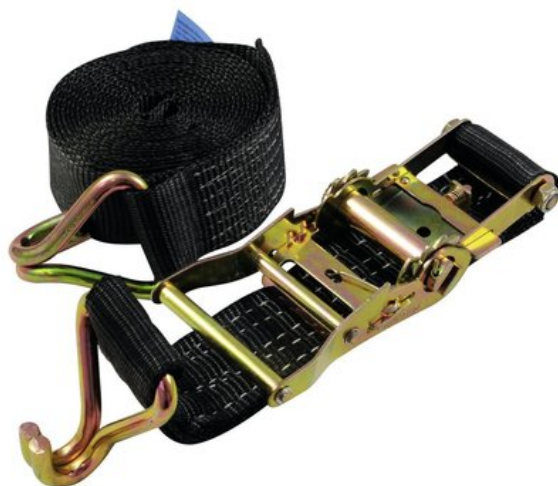

## SHZ Sangle de serrage H800 rochet et crochet pointu, noire

Sangle de serrage

Réf. : 60206791

GTIN: 4026397466348

**Prix de catalogue: 35.58 €**

TVA 19% incl.

### Caractéristiques:

- Crochets pointus des deux côtés
- Force de traction de la sangle simple 2000 daN
- Force de traction de la sangle double 4000 daN
- Force de précontrainte 240 daN
- Correspond EN 12195-2
- Serrure à cliquet
- Made in Germany

### Logistique

EAN / GTIN: 4026397466348

Poids: 2,20 kg

Longueur: 0.30 m

Largeur: 0.23 m

Hauteur: 0.10 m

### Données techniques:

Norme:	EN 12195-2,
Fermeture:	Serrure à cliquet
Matériel:	2 pièces
Couleur:	Noir
Dimension:	Longueur : 700 cm Largeur : 5 cm
Poids:	2,20 kg