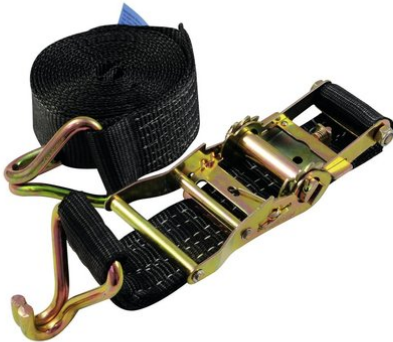

## Sangle de serrage H800 rochet et crochet pointu, noire

Sangle de serrage

Réf. : 60206791

GTIN: 4026397466348

**Prix de catalogue: 35.58 €**

TVA 19% incl.

## Sangle de serrage H800 rochet et crochet pointu, noire

Sangle de serrage

Réf. : 60206791

GTIN: 4026397466348

### Caractéristiques:

---

- Crochets pointus des deux côtés
- Force de traction de la sangle simple 2000 daN
- Force de traction de la sangle double 4000 daN
- Force de précontrainte 240 daN
- Correspond EN 12195-2
- Serrure à cliquet
- Made in Germany