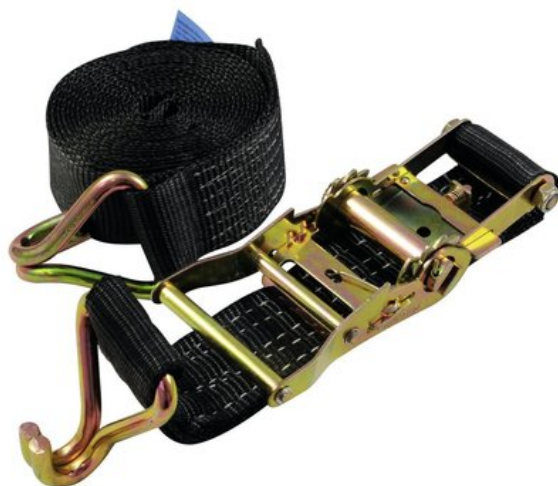

SHZ Sangle de serrage H400 rochet et crochet pointu, noire

Sangle de serrage

Réf. : 60206793

GTIN: 4026397466331

Prix de catalogue: 23.68 €

TVA 19% incl.

Caractéristiques:

- Crochets pointus des deux côtés
- Force de traction de la sangle simple 1000 daN
- Force de traction de la sangle double 2000 daN
- Force de précontrainte 150 daN
- Correspond EN 12195-2
- Made in Germany
- Serrure à cliquet

Logistique

EAN / GTIN: 4026397466331

Poids: 1,10 kg

Longueur: 0.22 m

Largeur: 0.17 m

Hauteur: 0.05 m

Données techniques:

Norme:	EN 12195-2,
Fermeture:	Serrure à cliquet
Matériel:	2 pièces
Couleur:	Noir
Dimension:	Longueur : 300 cm Largeur : 5 cm
Poids:	1,10 kg