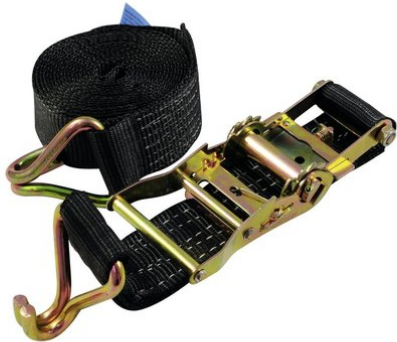

Sangle de serrage H400 rochet et crochet pointu, noire

Sangle de serrage

Réf. : 60206793

GTIN: 4026397466331

Prix de catalogue: 23.68 €

TVA 19% incl.

Sangle de serrage H400 rochet et crochet pointu, noire

Sangle de serrage

Réf. : 60206793

GTIN: 4026397466331

Caractéristiques:

- Crochets pointus des deux côtés
- Force de traction de la sangle simple 1000 daN
- Force de traction de la sangle double 2000 daN
- Force de précontrainte 150 daN
- Correspond EN 12195-2
- Made in Germany
- Serrure à cliquet