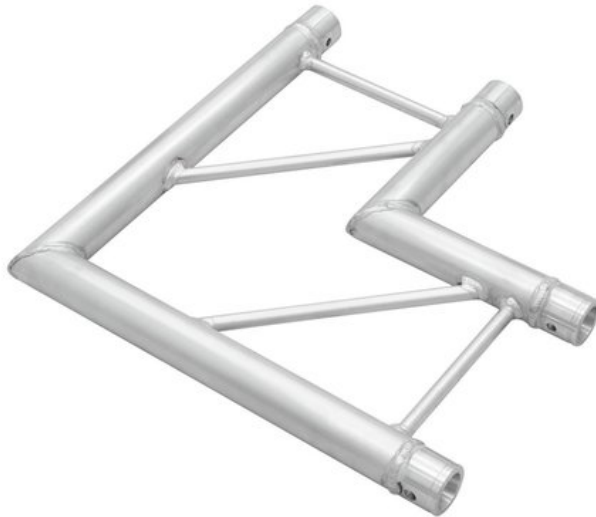

ALUTRUSS Coin 2 voies 90° BILOCK BQ2-PAC21H

Système de traverses 2 points

Réf. : 60210234

GTIN: 4026397221039

Prix de catalogue: 136.85 €

TVA 19% incl.

Caractéristiques:

- Poids réduit
- Montage facile
- Direction horizontal
- Tube porteur: 50 mm
- Made in Europe
- Pour des domaines d'application tels que: Théâtre; Agencement de salons et magasin; clubs/écoles de danse

L'étendue des fournitures

- 1 x set de connecteurs

Logistique

EAN / GTIN: 4026397221039

Poids: 1,85 kg

Longueur: 0.49 m

Largeur: 0.49 m

Hauteur: 0.05 m

Données techniques:

Construction:	Montage facile
Tube porteur:	50 mm x 2 mm
Procédé de soudure:	Impulsion WIG
Matière de soudure:	AlMg 5
Couleur:	Couleurs alu
Entretoise diamètre x épaisseur:	16 x 2 mm
Dimension:	Longueur : 50 cm Largeur : 50 cm Hauteur : 5 cm

Poids:

1,83 kg
