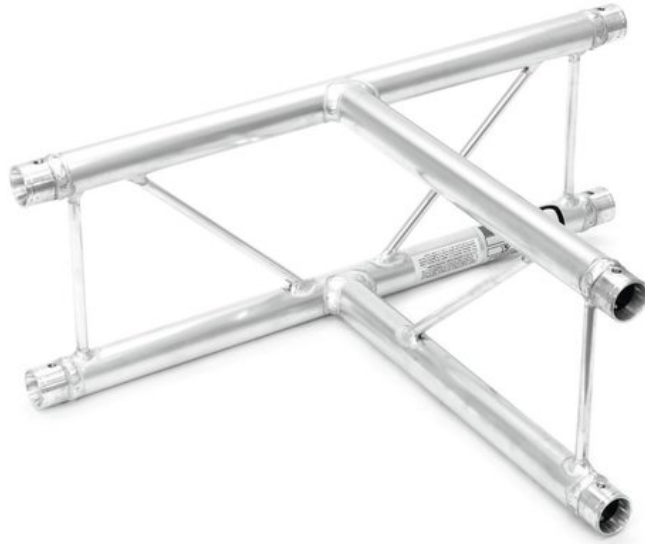

ALUTRUSSE Élément en T 3 voies 90° DECOLOCK DQ2-PAT36V

Système de traverse 2 points universel de conception légère

Réf. : 60301554

GTIN: 4026397391244

Prix de catalogue: 165.41 €

TVA 19% incl.

Caractéristiques:

- Alliage d'aluminium pour un look classique et high-tech
- Montage rapide, efficace et fiable grâce aux connecteurs coniques QUICK-LOCK
- Un vaste choix de longueurs, d'éléments circulaires et d'angles offre un maximum de flexibilité
- Constructions spéciales selon les spécifications du client sur demande
- Direction vertical
- Tube porteur: 35 mm
- Chaque couleur RAL disponible sur demande
- Modèles à disponibles
- Made in Europe
- Pour des domaines d'application tels que: Agencement de magasin; agencement de salons; centres sportifs/centres de fitness; scène; clubs/écoles de danse; bailleur; Théâtre; Agencement de salons et magasin; installation

L'étendue des fournitures

- 2 x set de connecteurs

Logistique

EAN / GTIN: 4026397391244

Poids: 2,25 kg

Longueur: 0.57 m

Largeur: 0.41 m

Hauteur: 0.41 m

Données techniques:

Tube porteur:	35 mm x 2 mm
Couleur:	Couleurs alu; chaque couleur RAL disponible sur demande
Entretoise diamètre x épaisseur:	10 x 2 mm
Dimension:	Longueur : 58 cm Largeur : 40 cm

Hauteur : 22 cm