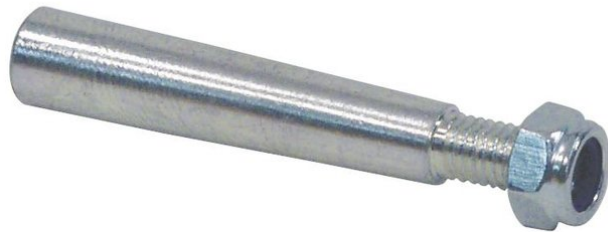

Broche de remplacement QUICK-LOCK à écrou M8

Broche de remplacement QUICK-LOCK à écrou M8

Réf. : 60301904

GTIN: 4026397154801

Prix de catalogue: 5.83 €
TVA 19% incl.

Broche de remplacement QUICK-LOCK à écrou M8

Broche de remplacement QUICK-LOCK à écrou M8

Réf. : 60301904

GTIN: 4026397154801

Caractéristiques:

- Accessoires pour le système de traverses robuste avec QUICK-LOCK
- Pour une utilisation avec le système TRI/QUAD
- Tube porteur: 50 mm
- Made in Europe