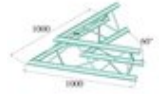

ALUTRUSS Coin 2 voies 60° E-GL33 C-20 TRILOCK

Système de traverses 3 points

Réf. : 60302204

GTIN: 4026397559408

Prix de catalogue: 339.15 €

TVA 19% incl.

Caractéristiques:

- Poids réduit
- Montage facile
- Tube porteur: 50 mm
- Made in Europe
- Pour des domaines d'application tels que: Théâtre; Agencement de salons et magasin; clubs/écoles de danse

L'étendue des fournitures

- 1 x set de connecteurs

Logistique

EAN / GTIN: 4026397559408

Poids: 6,30 kg

Longueur: 1.00 m

Largeur: 0.98 m

Hauteur: 0.26 m

Article encombrant

Données techniques:

Construction: Montage facile

Tube porteur: 50 mm x 2 mm

Couleur: Couleurs alu

Poids: 5,8 kg