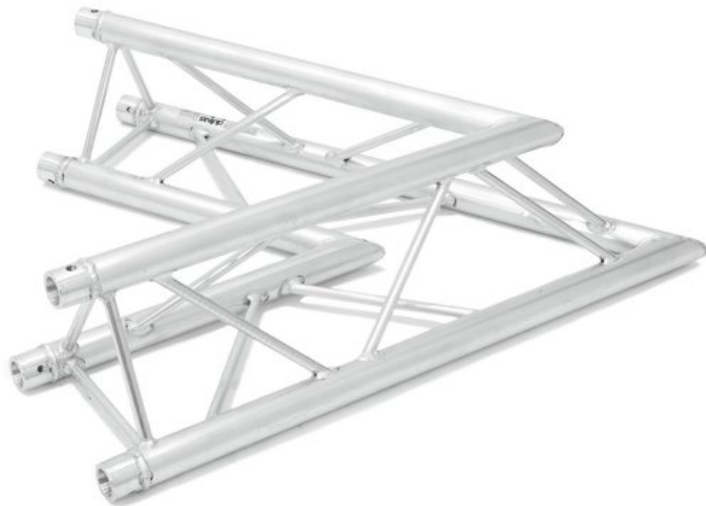

## ALUTRUSS Coin 2 voies 60° E-GL33 C-20 TRILOCK

Système de traverses 3 points

Réf. : 60302204

GTIN: 4026397559408

**Prix de catalogue: 339.15 €**

TVA 19% incl.

### Caractéristiques:

- Poids réduit
- Montage facile
- Tube porteur: 50 mm
- Made in Europe
- Pour des domaines d'application tels que: Théâtre; Agencement de salons et magasin; clubs/écoles de danse

### Données techniques:

Construction: Montage facile

Tube porteur: 50 mm x 2 mm

Couleur: Couleurs alu

Poids: 5,8 kg