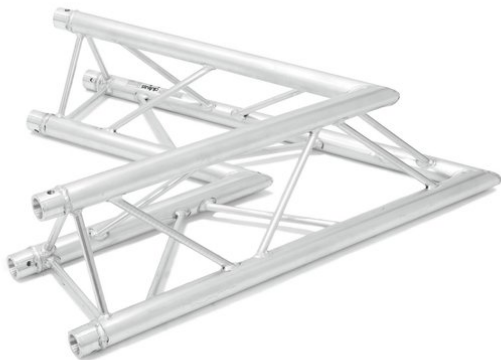

Coin 2 voies 60° E-GL33 C-20 TRILOCK

Système de traverses 3 points

Réf. : 60302204

GTIN: 4026397559408

Prix de catalogue: 339.15 €
TVA 19% incl.

Coin 2 voies 60° E-GL33 C-20 TRILOCK

Système de traverses 3 points

Réf. : 60302204

GTIN: 4026397559408

Caractéristiques:

- Poids réduit
 - Montage facile
 - Tube porteur: 50 mm
 - Made in Europe
 - Pour des domaines d'application tels que: Théâtre; Agencement de salons et magasin; clubs/écoles de danse
- L'étendue des fournitures
- 1 x set de connecteurs