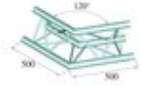

ALUTRUSS Coin 2 voies 120° E-GL33 C-22 TRILOCK

Système de traverses 3 points

Réf. : 60302208

GTIN: 4026397560367

Prix de catalogue: 248.71 €

TVA 19% incl.

Caractéristiques:

- Poids réduit
- Montage facile
- Tube porteur: 50 mm
- Made in Europe
- Pour des domaines d'application tels que: Théâtre; Agencement de salons et magasin; clubs/écoles de danse

L'étendue des fournitures

- 1 x set de connecteurs

Logistique

EAN / GTIN: 4026397560367

Poids: 4,50 kg

Longueur: 0.74 m

Largeur: 0.53 m

Hauteur: 0.28 m

Données techniques:

Construction: Montage facile

Tube porteur: 50 mm x 2 mm

Couleur: Couleurs alu

Poids: 4,3 kg