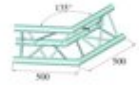

ALUTRUSS Coin 2 voies 135° E-GL33 C-23 TRILOCK

Système de traverses 3 points

Réf. : 60302212

GTIN: 4026397560350

Prix de catalogue: 248.71 €

TVA 19% incl.

Caractéristiques:

- Poids réduit
- Montage facile
- Tube porteur: 50 mm
- Made in Europe
- Pour des domaines d'application tels que: Théâtre; Agencement de salons et magasin; clubs/écoles de danse

L'étendue des fournitures

- 1 x set de connecteurs

Logistique

EAN / GTIN: 4026397560350

Poids: 4,60 kg

Longueur: 0.87 m

Largeur: 0.47 m

Hauteur: 0.27 m

Données techniques:

Construction: Montage facile

Tube porteur: 50 mm x 2 mm

Couleur: Couleurs alu

Poids: 4,4 kg