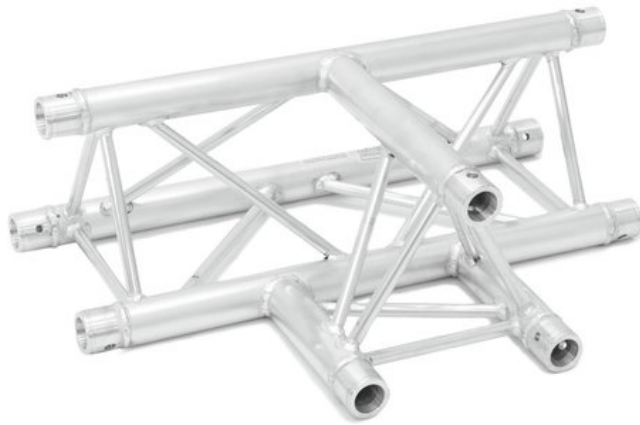

ALUTRUSS Élément en T 3 voies E-GL33 T-36 TRILOCK

Système de traverses 3 points

Réf. : 60302234

GTIN: 4026397560268

Prix de catalogue: 332.01 €

TVA 19% incl.

Caractéristiques:

- Poids réduit
- Montage facile
- Tube porteur: 50 mm
- Made in Europe
- Pour des domaines d'application tels que: Théâtre; Agencement de salons et magasin; clubs/écoles de danse

L'étendue des fournitures

- 2 x set de connecteurs

Logistique

EAN / GTIN: 4026397560268

Poids: 6,00 kg

Longueur: 0.51 m

Largeur: 0.51 m

Hauteur: 0.27 m

Données techniques:

Construction:	Montage facile
Tube porteur:	50 mm x 2 mm
Couleur:	Couleurs alu
Dimension:	Longueur : 50 cm Largeur : 50 cm Hauteur : 25,70 cm
Poids:	5,60 kg