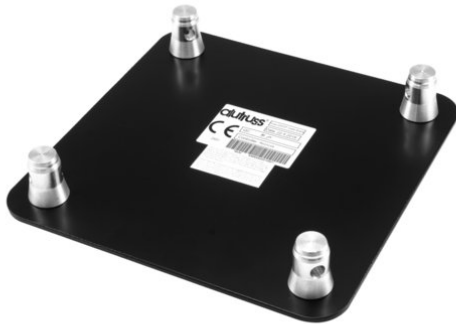

## QUADLOCK plaque terminale SQQG cône mâle M-10 no

Plaque de base pour une utilisation mobile (avec connecteur 6082)

Réf. : 60303304

GTIN: 4026397725650

**Prix de catalogue: 129.71 €**  
TVA 19% incl.

## QUADLOCK plaque terminale SQQG cône mâle M-10 no

Plaque de base pour une utilisation mobile (avec connecteur 6082)

Réf. : 60303304

GTIN: 4026397725650

### Caractéristiques:

---

- Montage facile
- L'article est livré avec prémonté
- Tube porteur: 50 mm
- Made in Europe
- Possibilité d'utilisation: Debout
- Pour des domaines d'application tels que: Agencement de salons et magasin; clubs/écoles de danse; Théâtre
- demi-cône
- Filetage M10
- L'étendue des fournitures
- 1 x Plaque, 4 x demi-cône