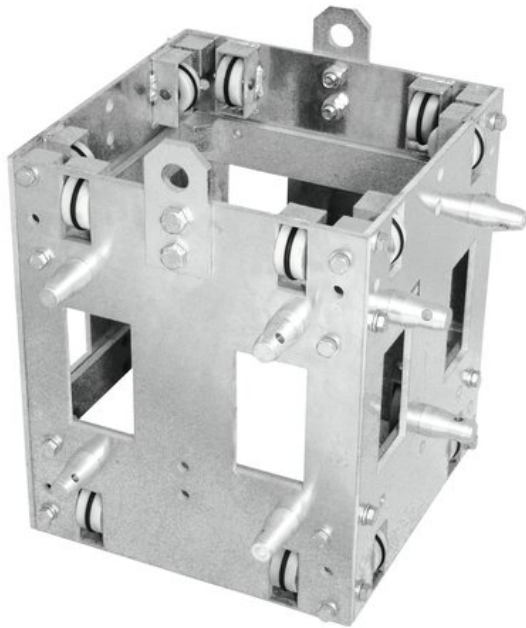

## ALUTRUSS Sleeve block pour tour

Sleeve Block multifonction stable

Réf. : 60304120

GTIN: 4026397156638

**Prix de catalogue: 1962.31 €**

TVA 19% incl.

### Caractéristiques:

- Modèle très stable
- Perçages multiples pour la fixation des types de traverses suivants
- Trilock E-GL
- Trilock 6082
- Quadlock QL-ET
- Quadlock 6082
- QUADSYSTEM TQ-390 traverses 4 points
- Tube porteur: 50 mm
- Made in Europe

### Logistique

EAN / GTIN: 4026397156638

Poids: 25,60 kg

Longueur: 0.47 m

Largeur: 0.40 m

Hauteur: 0.40 m

### Données techniques:

Tube porteur:	50 mm
Couleur:	Couleurs alu
Poids:	25,3 kg