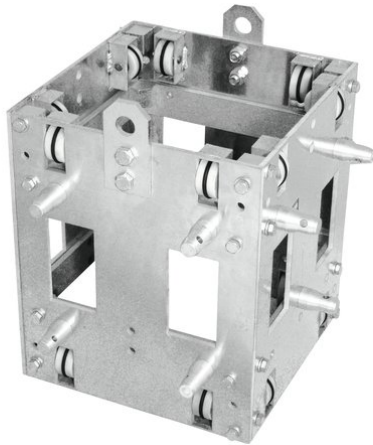

Sleeve block pour tour

Sleeve Block multifonction stable

Réf. : 60304120

GTIN: 4026397156638

Prix de catalogue: 1962.31 €

TVA 19% incl.

Sleeve block pour tour

Sleeve Block multifonction stable

Réf. : 60304120

GTIN: 4026397156638

Caractéristiques:

- Modèle très stable
- Perçages multiples pour la fixation des types de traverses suivants
- Trilock E-GL
- Trilock 6082
- Quadlock QL-ET
- Quadlock 6082
- QUADSYSTEM TQ-390 traverses 4 points
- Tube porteur: 50 mm
- Made in Europe