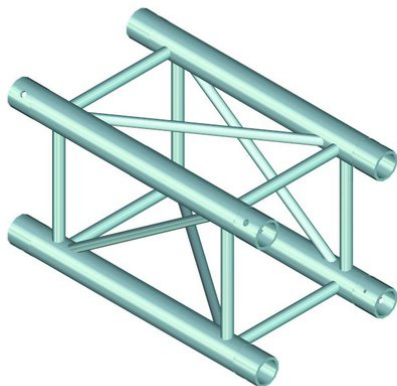

Traverse 4 voies TQTR-1000 TOWERTRUSS

Tour à traverses 4 points

Réf. : 60304410

GTIN: 4026397199734

Prix de catalogue: 367.71 €
TVA 19% incl.

Traverse 4 voies TQTR-1000 TOWERTRUSS

Tour à traverses 4 points

Réf. : 60304410

GTIN: 4026397199734

Caractéristiques:

- Pour la construction de Ground Supports
 - Assemblage simple
 - Tube porteur: 50 mm
 - Certifié TÜV Süd
 - Vous trouverez de plus amples informations sur ce produit dans la rubrique « Téléchargements » de la fiche technique
- L'étendue des fournitures
- 1 x set de connecteurs