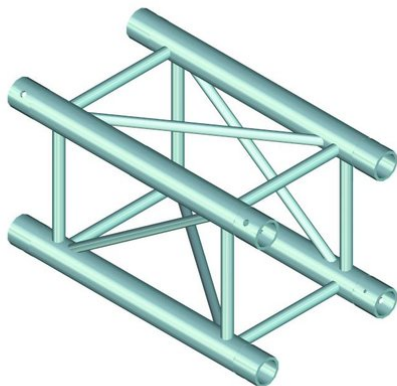

## Traverse 4 voies TQTR-2000 TOWERTRUSS

Tour à traverses 4 points

Réf. : 60304420

GTIN: 4026397199741

**Prix de catalogue: 493.85 €**  
TVA 19% incl.

## Traverse 4 voies TQTR-2000 TOWERTRUSS

Tour à traverses 4 points

Réf. : 60304420

GTIN: 4026397199741

### Caractéristiques:

---

- Pour la construction de Ground Supports
  - Assemblage simple
  - Tube porteur: 50 mm
  - Certifié TÜV Süd
  - Vous trouverez de plus amples informations sur ce produit dans la rubrique « Téléchargements » de la fiche technique
- L'étendue des fournitures
- 1 x set de connecteurs