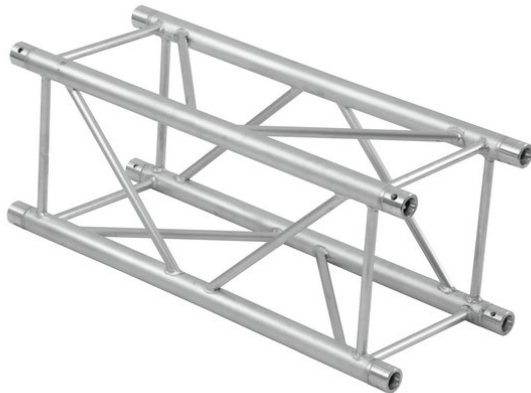

## Traverse 4 voies GL400-500 QUADLOCK

Réf. : 6030629A  
GTIN: 4026397577846

**Prix de catalogue: 272.51 €**  
TVA 19% incl.

## Traverse 4 voies GL400-500 QUADLOCK

Réf. : 6030629A  
GTIN: 4026397577846

### Caractéristiques:

---

- Tube porteur: 50 mm
- Vous trouverez de plus amples informations sur ce produit dans la rubrique « Téléchargements » de la fiche technique  
L'étendue des fournitures
- 1 x set de connecteurs